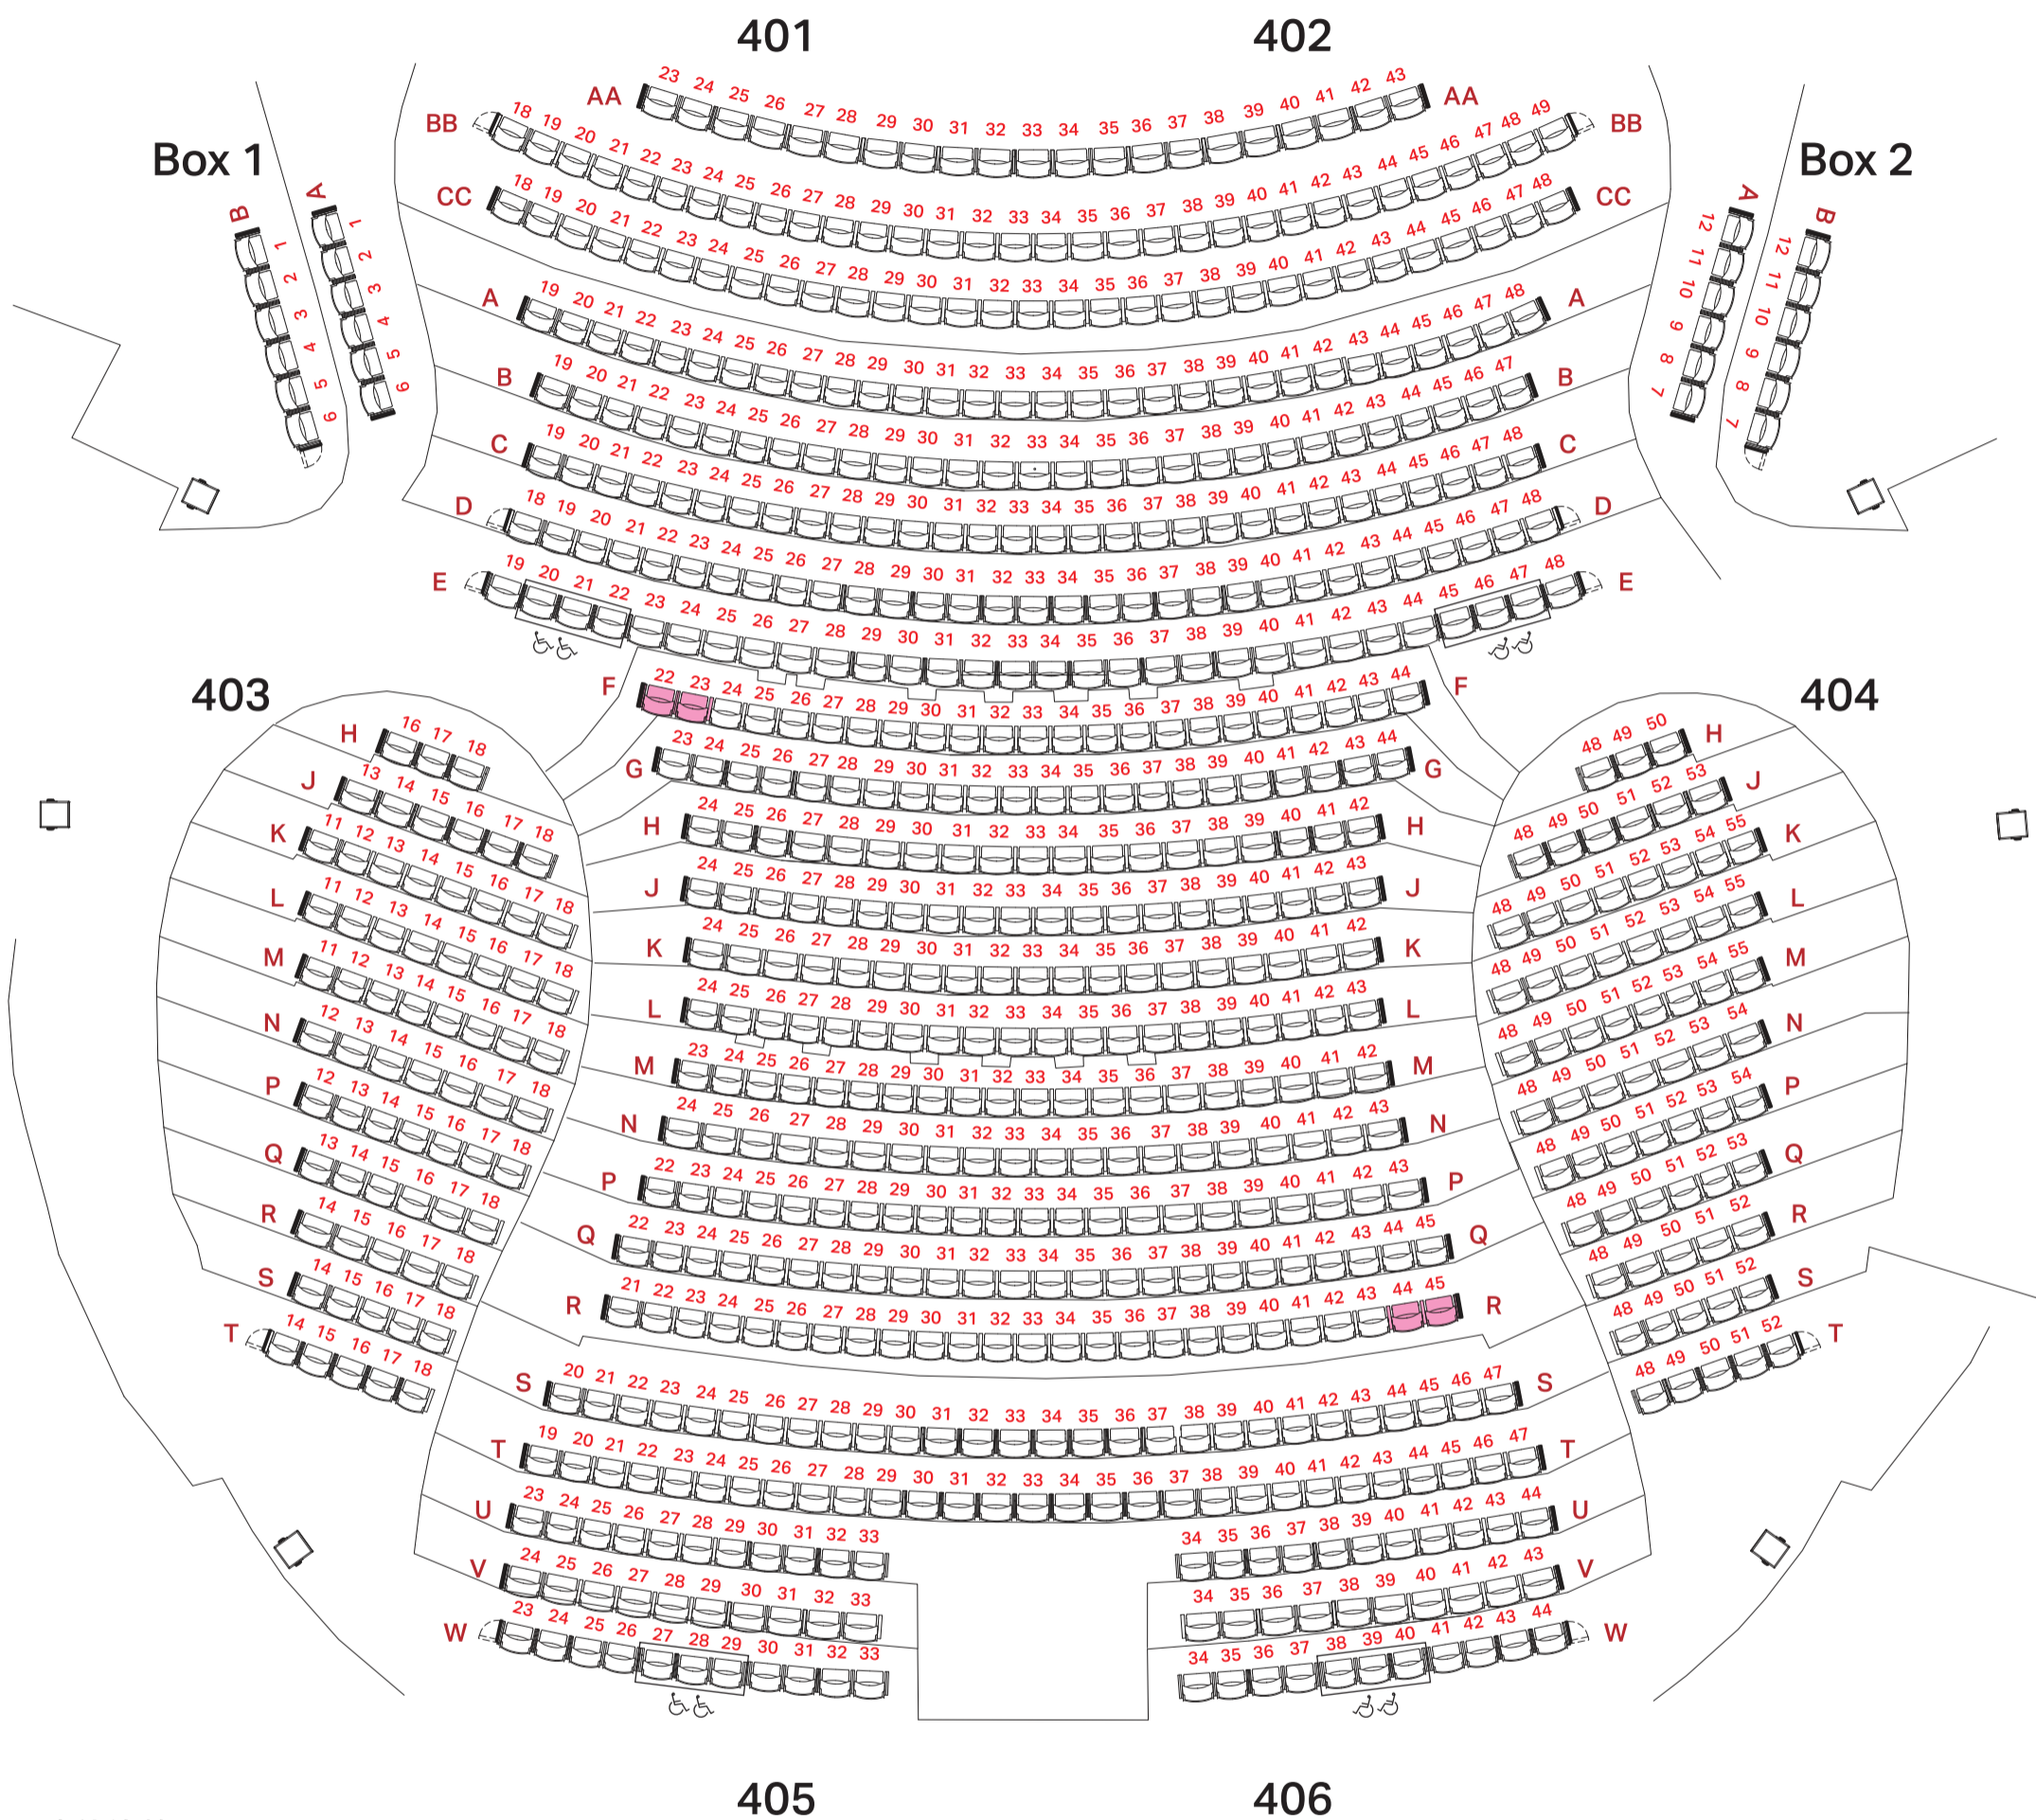

大劇院堂座 (4/F) 座位圖

GRAND THEATRE STALLS (4/F) SEATING PLAN

座位總數 Full Seating: 1075

堂座 Stalls: 749

樓座 Circle: 326

使用小樂池 (需拆除AA行)

Small pit used (Row AA to be removed): 1054

使用大樂池 (需拆除AA-CC行)

Large pit used (Rows AA - CC to be removed): 991

輪椅使用者座位

Seats suitable for wheelchair users

場館留座

Management Seat

戲曲中心

Xiqu Centre

westKowloon

西九文化區

大劇院樓座 (5/F) 座位圖

GRAND THEATRE CIRCLE (5/F) SEATING PLAN

舞台
Stage